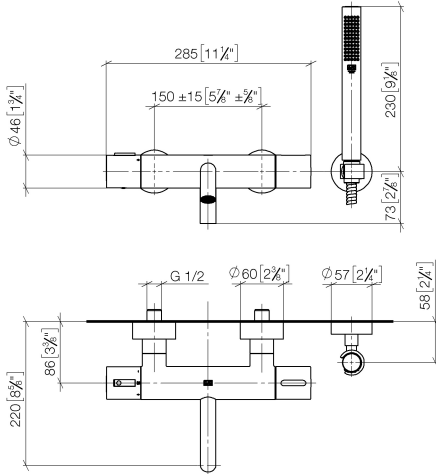

**META Termostato de bañera para montaje a pared con juego de ducha de mano - Cromo**

META

34 234 979

- Caño de salida: Aireador redondo
- Caudal máx. 16,9 l/min con 3 bares de presión hidráulica
- Ducha de mano: COMPACT RAIN, caudal máx. 6,8 l/min (a 3 bares)
- Juego de ducha de mano con sistema antical
- Inversor giratorio con llave de paso
- Rosetas corredizas Ø 60 mm
- Saliente 210 mm
- Racor 1/2"
- Calibración 150 mm ± 15 mm
- Flexo metálico 1250mm con bloqueo de giro integrado
- Soporte de ducha roseta Ø 57mm

34 234 979  
mm [inches]

**Diagrama de flujo**

**Certificado**

LGA\_18609.

Belgaqua\_21-032-  
27\_5.

34 234 979

Piezas para otros acabados pueden encontrarse aquí:  
Platino cepillado

**Lista de piezas de recambios**

| Nº | Número de artículo | Denominación  | Cantidad de montaje | Plazo de entrega |
|----|--------------------|---|---------------------|------------------|
| 1  | 34 201 979-00      | META Termostato de bañera para montaje a pared sin juego de ducha - Cromo | 1                   | 10               |
| 2  | 28 050 920-00      | soporte   | 1                   | 60               |
| 3  | 90 30 02 072 00-00 | Flexo de ducha metálico 1/2" x 3/8" x 1250 mm - Cromo                     | 1                   | 10               |
| 4  | 28 019 979-00      | Ducha de mano - Cromo   | 1                   | 2                |