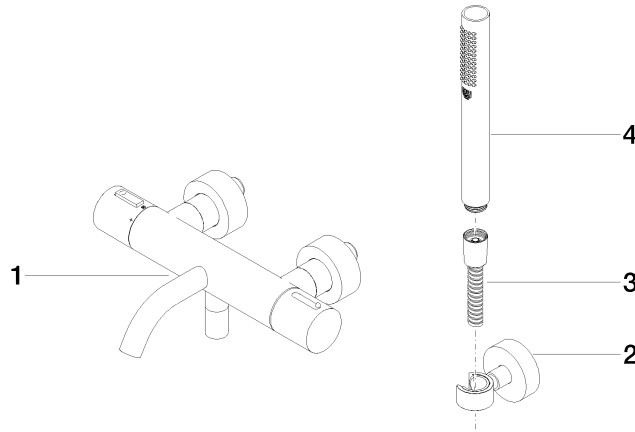

**META Termostato de bañera para montaje a pared con juego de ducha de mano - Cromo**

META

34 234 979

- Caño de salida: Aireador redondo
- Caudal máx. 16,9 l/min con 3 bares de presión hidráulica
- Ducha de mano: COMPACT RAIN, caudal máx. 6,8 l/min (a 3 bares)
- Juego de ducha de mano con sistema antical
- Inversor giratorio con llave de paso
- Rosetas corredizas Ø 60 mm
- Saliente 210 mm
- Racor 1/2"
- Calibración 150 mm ± 15 mm
- Flexo metálico 1250mm con bloqueo de giro integrado
- Soporte de ducha roseta Ø 57mm

34 234 979  
mm [inches]

**Diagrama de flujo**

**Certificado**

LGA\_18609.

Belgaqua\_21-032-  
27\_5.

34 234 979

Piezas para otros acabados pueden encontrarse aquí:  
Platino cepillado

**Lista de piezas de recambios**

| Nº | Número de artículo | Denominación  | Cantidad de montaje | Plazo de entrega |
|----|--------------------|---|---------------------|------------------|
| 1  | 34 201 979-00      | META Termostato de bañera para montaje a pared sin juego de ducha - Cromo | 1                   | 10               |
| 2  | 28 050 920-00      | soporte   | 1                   | 60               |
| 3  | 90 30 02 072 00-00 | Flexo de ducha metálico 1/2" x 3/8" x 1250 mm - Cromo                     | 1                   | 10               |
| 4  | 28 019 979-00      | Ducha de mano - Cromo   | 1                   | 2                |