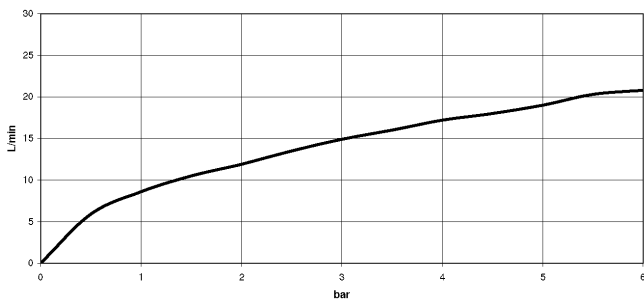

**META Termostato de bañera para montaje a pared con juego de ducha de mano - Cromo**

META

34 234 979

- Caño de salida: Aireador redondo
- Caudal máx. 16,9 l/min con 3 bares de presión hidráulica
- Ducha de mano: COMPACT RAIN, caudal máx. 6,8 l/min (a 3 bares)
- Juego de ducha de mano con sistema antical
- Inversor giratorio con llave de paso
- Rosetas corredizas Ø 60 mm
- Saliente 210 mm
- Racor 1/2"
- Calibración 150 mm ± 15 mm
- Flexo metálico 1250mm con bloqueo de giro integrado
- Soporte de ducha roseta Ø 57mm

34 234 979  
mm [inches]

**Diagrama de flujo**

**Certificado**

LGA\_18609.

Belgaqua\_21-032-  
27\_5.

34 234 979

Piezas para otros acabados pueden encontrarse aquí:  
Platino cepillado

**Lista de piezas de recambios**